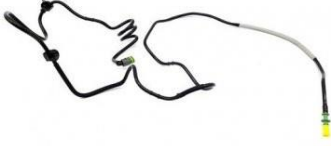

PRZEWÓD PALIWA

DK NO : **DK11185**

COMPATIBLE VEHICLES

OEM NO : 8200741229

RENAULT | MEGANE "1.4 16V K4M"

MIESZEK OSŁONA ZMIANY BIEGÓW (CZARNA)

DK NO : **DK1139**

COMPATIBLE VEHICLES

OEM NO : 8200079096

RENAULT | MEGANE

MIESZEK OSŁONA ZMIANY BIEGÓW (NIKIEL)

DK NO : **DK1140**

COMPATIBLE VEHICLES

OEM NO : 8200454976

RENAULT | MEGANE